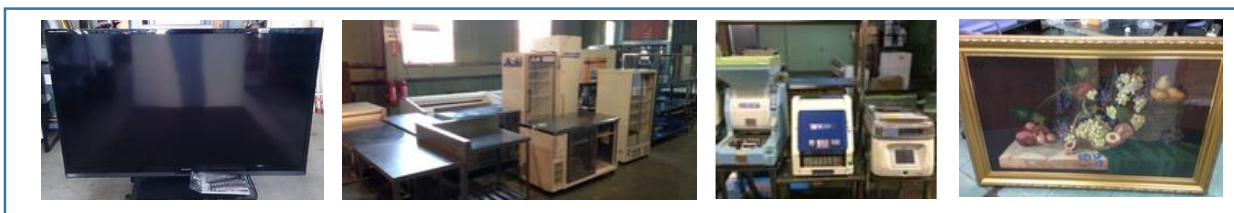

2014年AQUOS (LC-60Z9) 60型液晶テレビ

厨房機器多数

(寿司ロボ各種、真空梱包機、ホシザキ製氷機、コールドテーブル他)

ペルシャ絨毯 タブリーズ

(サイズ 1200×700 ペルシャ絨毯額入り タブリーズ産)

家電 1		家電 2		オフィス家具	
冷蔵庫	19	ガス台	6	平机	1
4D冷蔵庫	2	電子レンジ	1	袖机	1
6D冷蔵庫	1	13年 エアコン	1	イス	2
5D冷蔵庫	3	エアコン 2.2K	2	3段キャビネット	1
洗濯機	9	電子レンジ	1	ロッカー	2
東芝ドラム洗濯機	1	掃除機	8	折畳会議テーブル	10
ドラム式洗濯機	2	パソコン	1	パーテーション	6
2層式洗濯機	1	14'液晶テレビ AQUOS 60型	1		
09洗濯機 未使用	1	コタツ	1	保育園机	25
高压洗浄機ケルヒャー	1	炊飯器	8	保育園イス	25
13オープンレンジ	1	ストーブ	6		
ダイソン DC24	3	石油ストーブ	20		

1月5日（月） 関東道具市場出品リスト

(2/2)

プチ情報 : 売り情報を少しでも早くに見たい時は、市場情報公開HPを覗いてみて下さい。
正午までに揃った情報が13時前後からご覧頂けます。その後、最終確定したものをFAX送信致します。

厨房機器 1		厨房機器 2		家具 1	
サンヨー 冷蔵ショーケース	1	寸胴	6	ダイニングチェア	5
ホシザキ 冷蔵ネタケース	1	2層シンク	2	薬タンス	1
ホシザキ 電解水生成装置	1	ホットキャビネット	1	キャビネット	1
作業台各種	5	ホシザキ 生ビールディスペンサー	1	脚立	3
SUZUMO 海苔巻きロボ	1	クボタ ライスロボ	1	プラ衣装ケース	6
SVC-NNV		ホシザキ ビールマグクーラー	1	カラーBOX	4
SUZUMO 自動海苔巻きカッター	1	ホシザキ ビールショーケース	1	ミニチェスト	2
SVC-TAT		ホシザキ コールドテーブル	1	ロフトベッド	1
SUZUMO シャリ玉ロボ	1	ホシザキ 製氷機	1	ランドリーラック	1
SSN-FLA		ナショナル 全自動軟水器	1	フリーラック	1
SUZUMO 海苔巻きロボ	1	サンデン 冷蔵ショーケース	2	ローチェスト	1
SVR-NVE		ZOJIRUSHI 電子ジャー	1	ローボード	1
TOSEI 真空梱包器	1	TOTO クリーンドライ	2	ワイヤーラック	5
V-381		厨房備品	多数	キッチンカウンター	1
09ホシザキ 製氷機 25K	1			コーナーカウチソファ	1
その他		家具 2		家具 3	
ヤマハ 電子ピアノ	1	センターテーブル	2	3人用 電動リクライニングソファ	1
フランフラン スタンド照明	1	テレビ台	2	ワゴン	9
贈答品	数点	ダイニングセット2人用	2	おしゃれな大きい姿見	1
ペンダント照明	2	キッツキ ダイニングセット4人用	1	3人掛ソファ	3
食器類	1	下駄箱	2	2人掛ソファ	4
プラケース	20	ダストBOX	1	タンス	1
美顔器	1	レンジボード	3	棚	2
アルインコ エアロバイク	2	隙間家具	1	ガラスショーケース	1
パレット（鉄フレーム）	6	無印 ハンガーラック	1	本棚	4
		無印 センターテーブル	1	洋服タンス	1
		ポーコン センターテーブル	1	チェスト	3
		フクラ 革製3人用ソファ	1	ダイニング4点セット	2
		カリモク 食器棚	1	マルチラック	1
		ガーデニングテーブル・イス5点セット	1	食器棚レンジボード	3
		食器棚	5	レンジ台	1